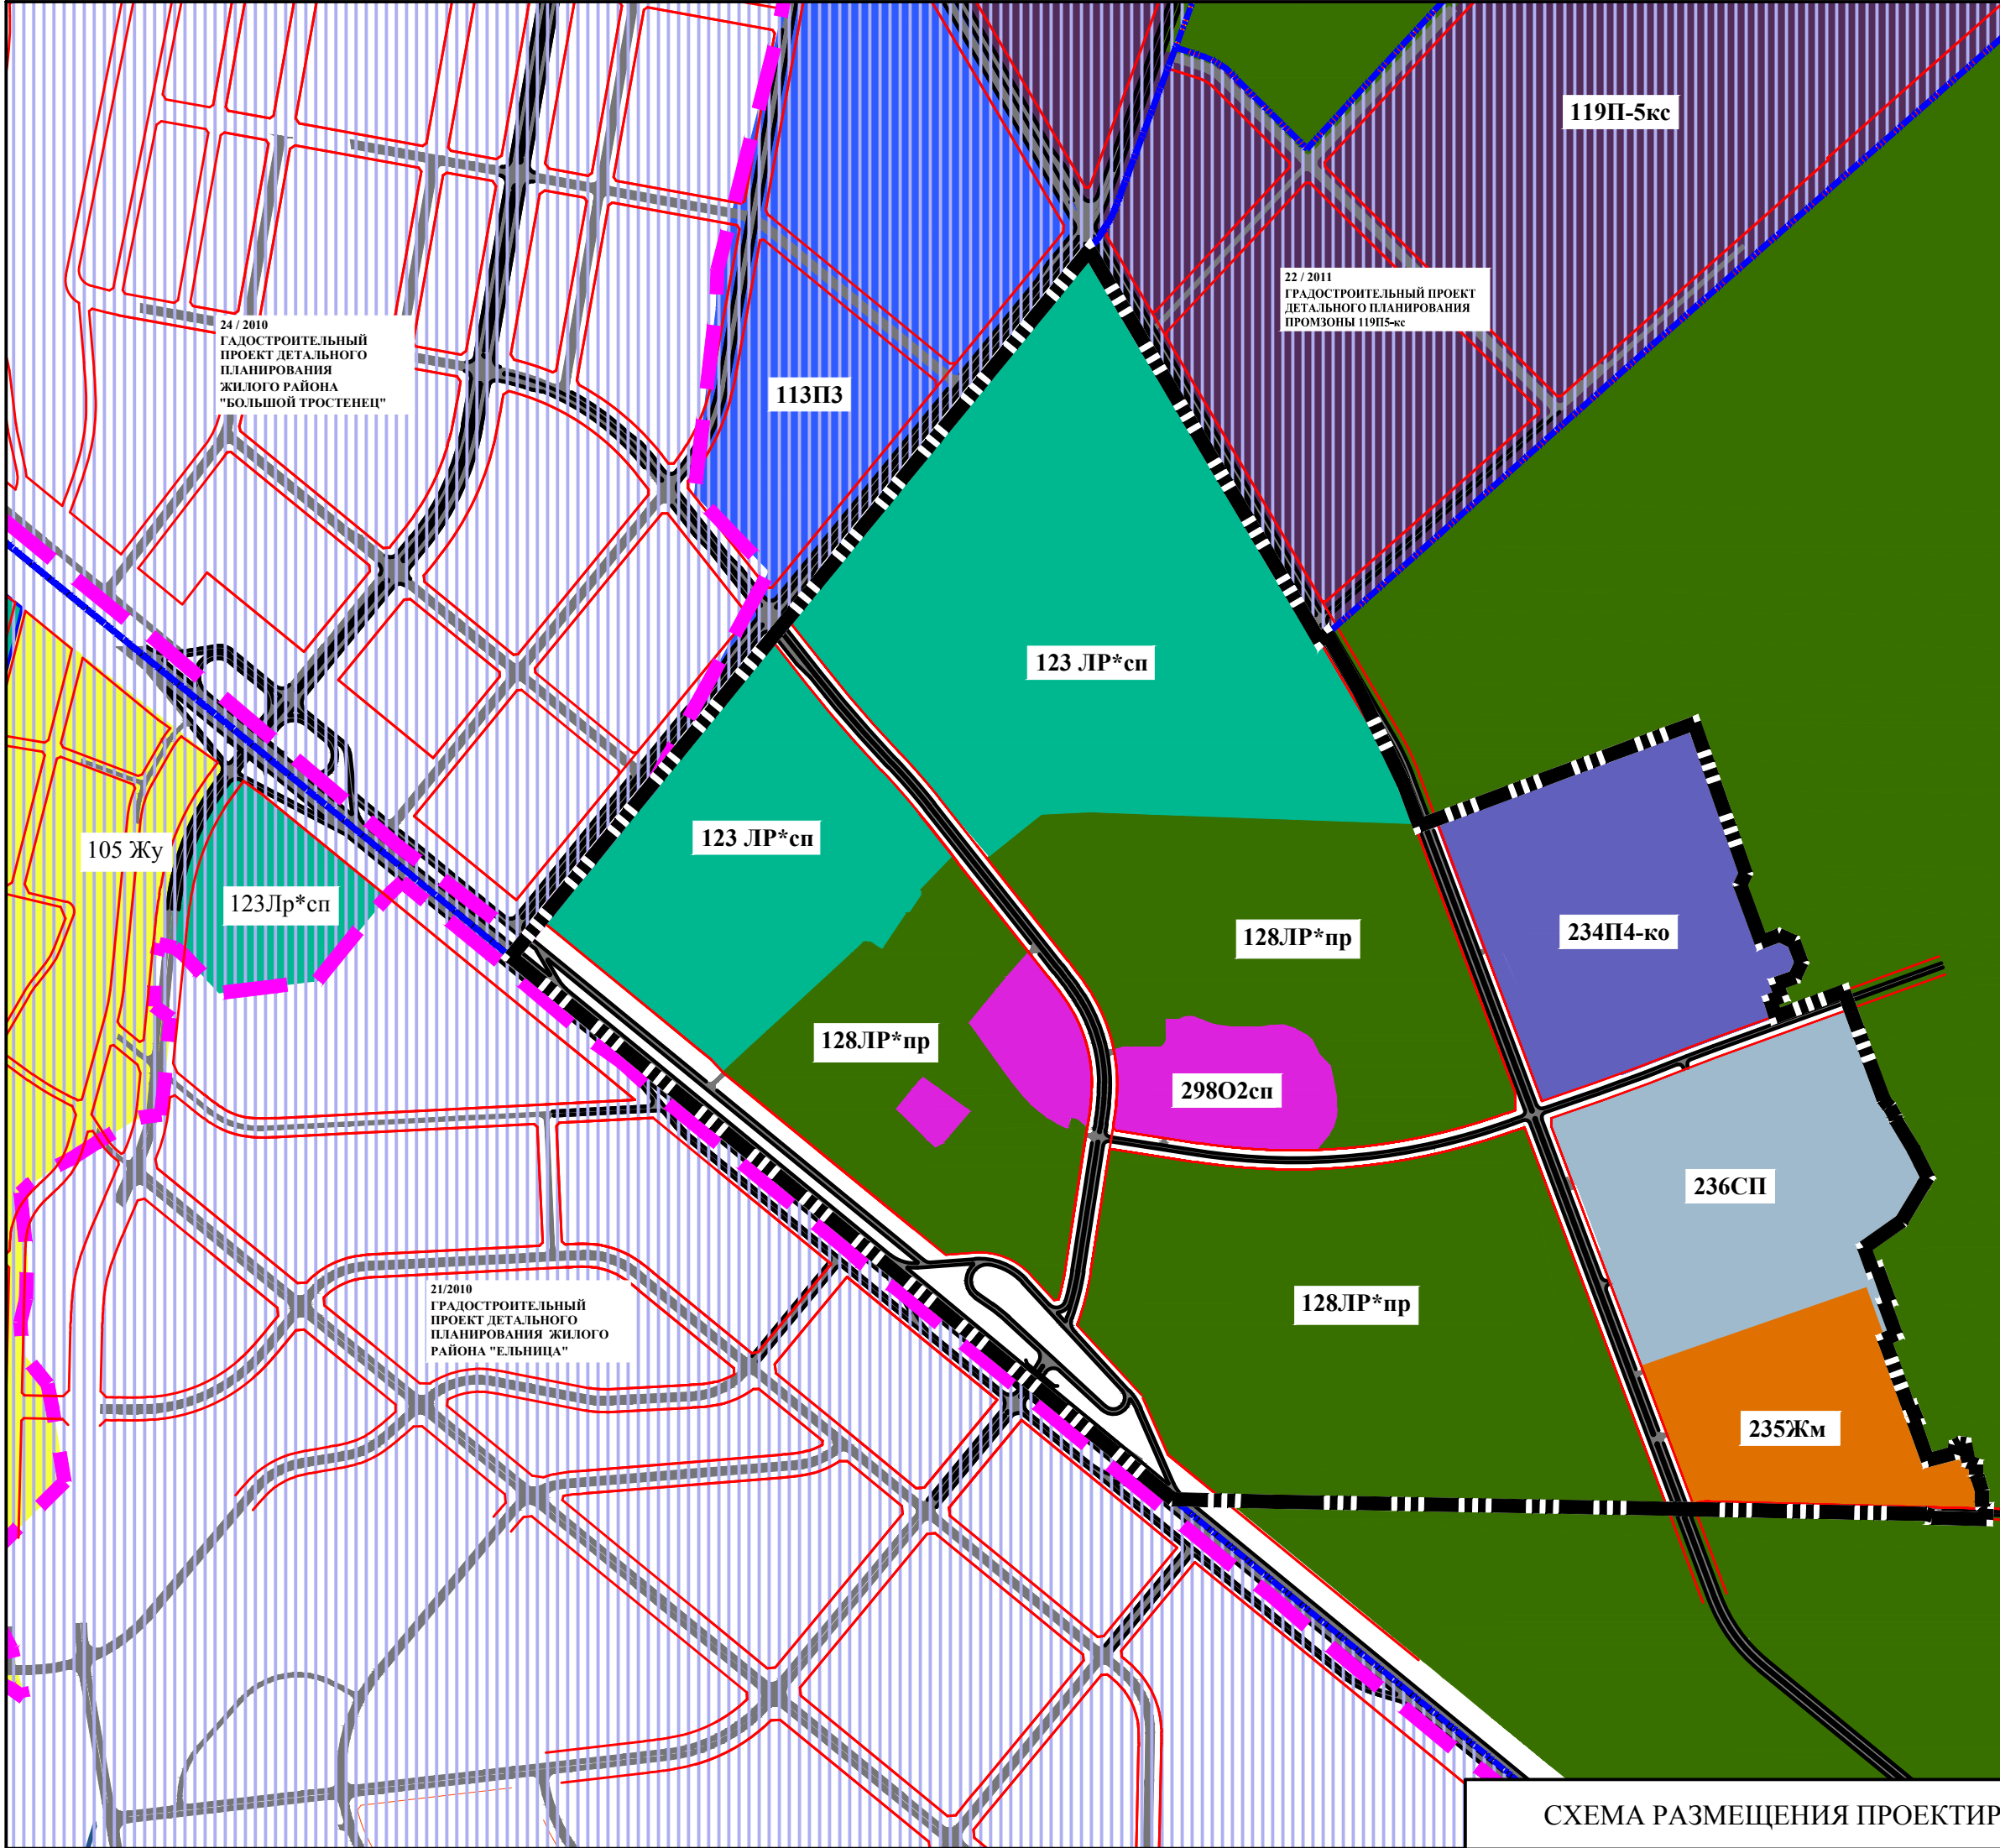

**Условные обозначения:**

- граница ДДП
- смежные детальные планы
- граница города

**Функциональные зоны:**

- Жу - жилой усадебной застройки
- Жм - жилой многоквартирной застройки
- ЛРпр - природных (лесо и лугопарковых) территорий
- ЛРсп - ландшафтно-рекреационных территорий специализированного назначения
- Осп - общественной специализированной застройки
- П5-кк - коммунально-складская
- П4-ко - коммунально-обслуживающая
- Сп - зона специального назначения

СХЕМА РАЗМЕЩЕНИЯ ПРОЕКТИРУЕМОЙ ТЕРРИТОРИИ В ПЛАНЕ ГОРОДА